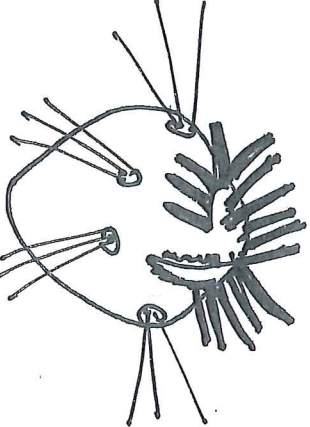

Wimperntierchen aus dem Mondsee

(Tonnen-
Tierchen)
Cleps

Limonetus

Urotricha

Hallea

Stombridium

Sphyrapoda

Stentor
(Trompeten-
Tierchen)

Vorticella
(Glocken-
Tierchen)

Balanus

Wimper

Mund

Paramecium
(Pantoffeltierchen)